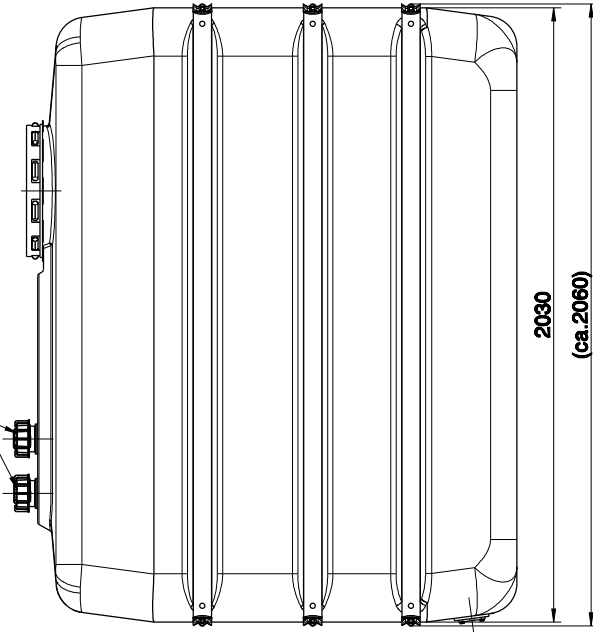

Anschluss 2" IG optional

Flanschanschluss für Anschlusszubehör für Erweiterungs-Hausspeicher (Mat.-Nr. 1115001288)

Anschluss optional für
- Flansch mit Kugelhahn (Mat.-Nr. 1135005456)
- Roth PP-Flansch 1" (Mat.-Nr. 1135000156)
- Roth PP-Flansch 2" (Mat.-Nr. 1135000157)

Revisionsöffnung Ø 400 mit Sicherungsdeckel