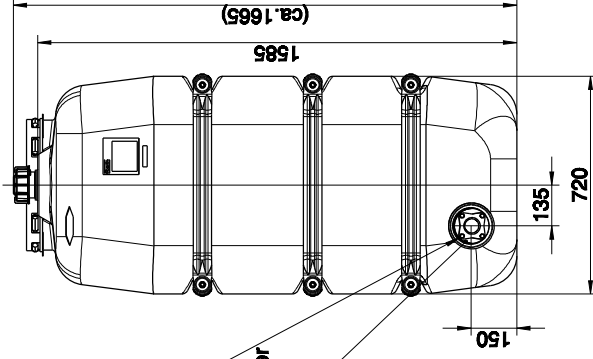

Anschluss 2" IG optional

Flanschanschluss für Anschlusszubehör für Erweiterungs-Hausspeicher (Mat.-Nr. 1115001288)

Anschluss optional für
- Flansch mit Kugelhahn (Mat.-Nr. 1135005456)
- Roth PP-Flansch 1" (Mat.-Nr. 1135000156)
- Roth PP-Flansch 2" (Mat.-Nr. 1135000157)

Revisionsöffnung Ø 400 mit Sicherungsdeckel